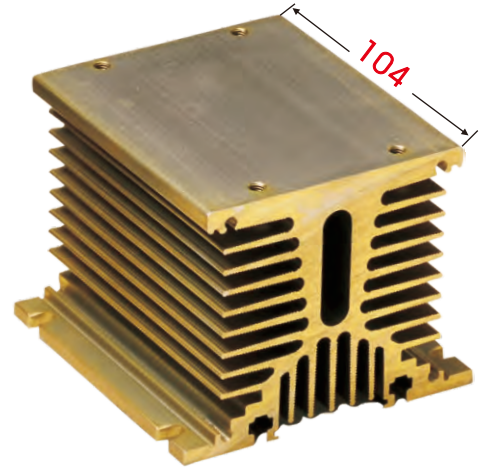

# HEAT SINK

## KH104 SERIES

Model No.	Length L(mm)	Suitable SSR
KH104-104	104	25A,40A
KH104-120	120	50A,75A
KH104-150	150	90A,100A
KH104-200	200	125A

 KH104-104

SIZE : ( Unit : mm )

 KH104-120