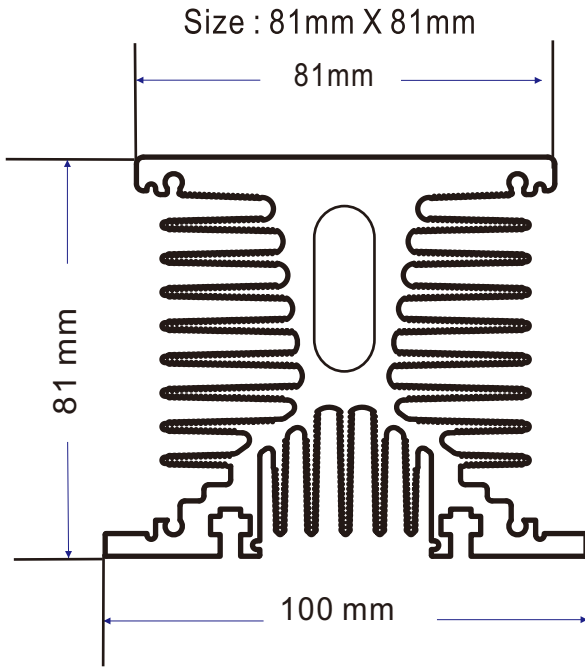

## KH104 SERIES

Model No.	Length L(mm)	Suitable SSR
KH104-104	104	25A,40A
KH104-120	120	50A,75A
KH104-150	150	90A,100A
KH104-200	200	125A

 KH104-104

SIZE : ( Unit : mm )

 KH104-120

## Assembly

 KH104-104 + K3P40C40DA

 KH104-120 + K3P40C75DA + FAN 220VAC