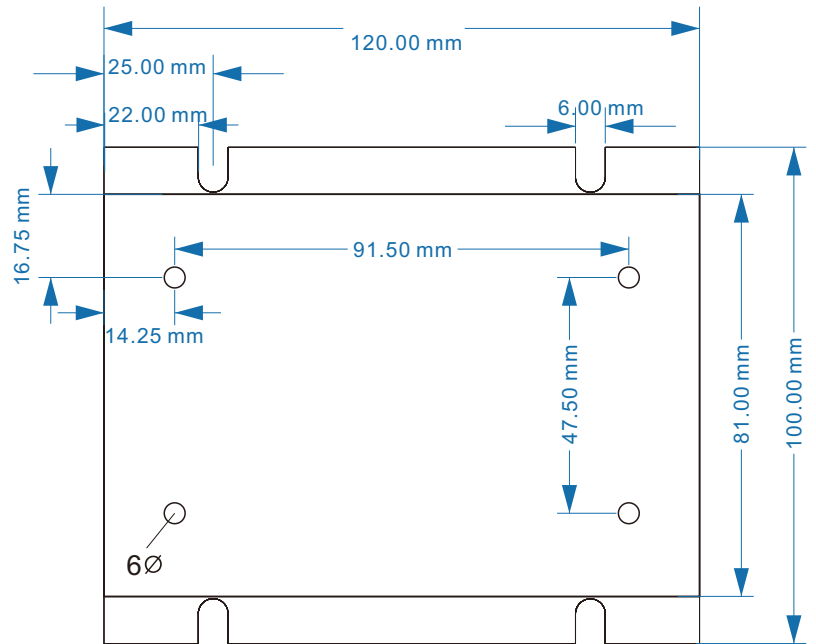

## KH104 SERIES

Model No.	Length L(mm)	Suitable SSR
KH104-104	104	25A,40A
KH104-120	120	50A,75A
KH104-150	150	90A,100A
KH104-200	200	125A

 KH104-104

SIZE : ( Unit : mm )

 KH104-120